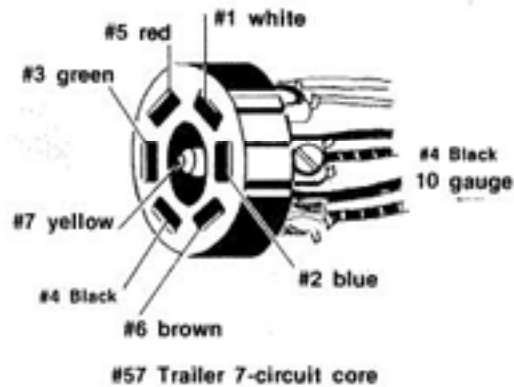

Wiring Diagram for Bargman 57 7-circuit 12 Volt Electrical Connector

#56 6-circuit #57-circuit
12 volt Color-coded Connector

#57 7-CIRCUIT DIAGRAM